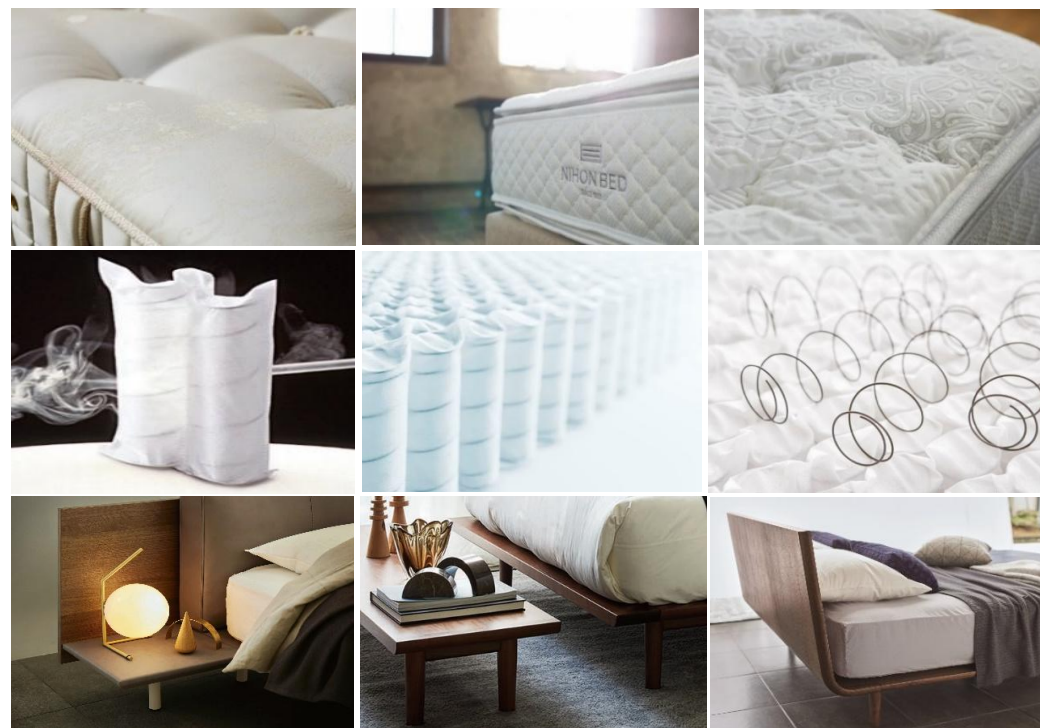

SILKY POCKET MATTRESS

NIHON BED
SINCE 1926

シルキーポケットマットレス 体感フェア

2025 3/22 sat - 4/27 sun

open 10:00

close 17:00

in NIHONBED Osaka showroom

シルキーポケットマットレス 体感フェア