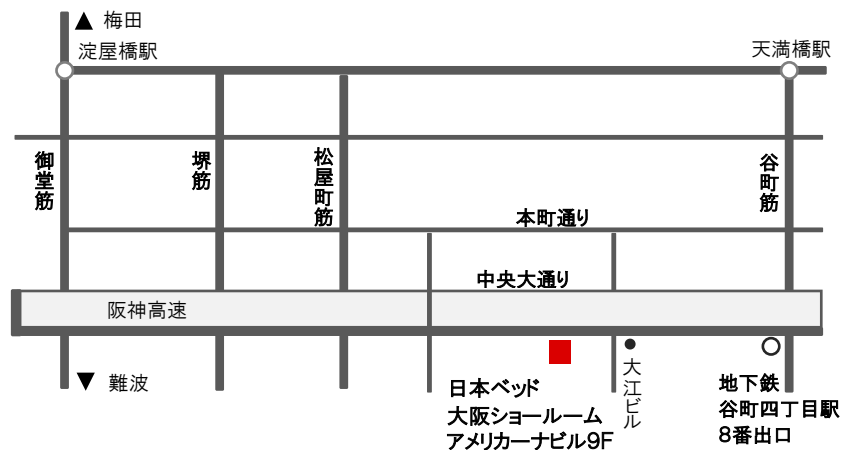

会場のご案内

日本ベッド 大阪ショールーム

大阪市中央区農人橋1-4-33 アメリカナビル9F

TEL : 06-6947-1526 FAX : 06-6947-1527

営業時間 / AM10:00 ~ PM5:00

定休日 / 水、(祝日不定休)、夏季、年末年始

地下鉄谷町線・中央線「谷町四丁目駅」8番出口より徒歩2分

www.nihonbed.com

SILKY POCKET MATTRESS

NIHON BED
SINCE 1926

シルキーポケットマットレス 体感フェア

2025 3/22 sat - 4/27 sun

open 10:00

close 17:00

in NIHONBED Osaka showroom

シルキーポケットマットレス 体感フェア

シルキーポケットマットレスをゆっくりお試しいただくために、『体感フェア』を開催いたします。

ゆっくりとご体感いただけるこの機会に、ぜひお試しください。

皆さまのご来場を心からお待ち申し上げます。

■開催日 / 2025年3月22日(土)～4月27日(日)

【完全予約制】 ① 10:00～12:00

② 13:00～15:00

③ 15:00～17:00

※ 定休日(水曜・祝日不定休)は除きます。